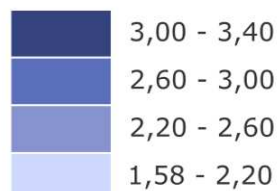

Prix de l'eau par service d'eau potable en Ille-et-Vilaine au 1/01/2016

Prix de l'eau hors assainissement (€ / m³)
pour la facture
d'un usager consommant 120 m²
(TTC et redevances comprises)

0 10 20km