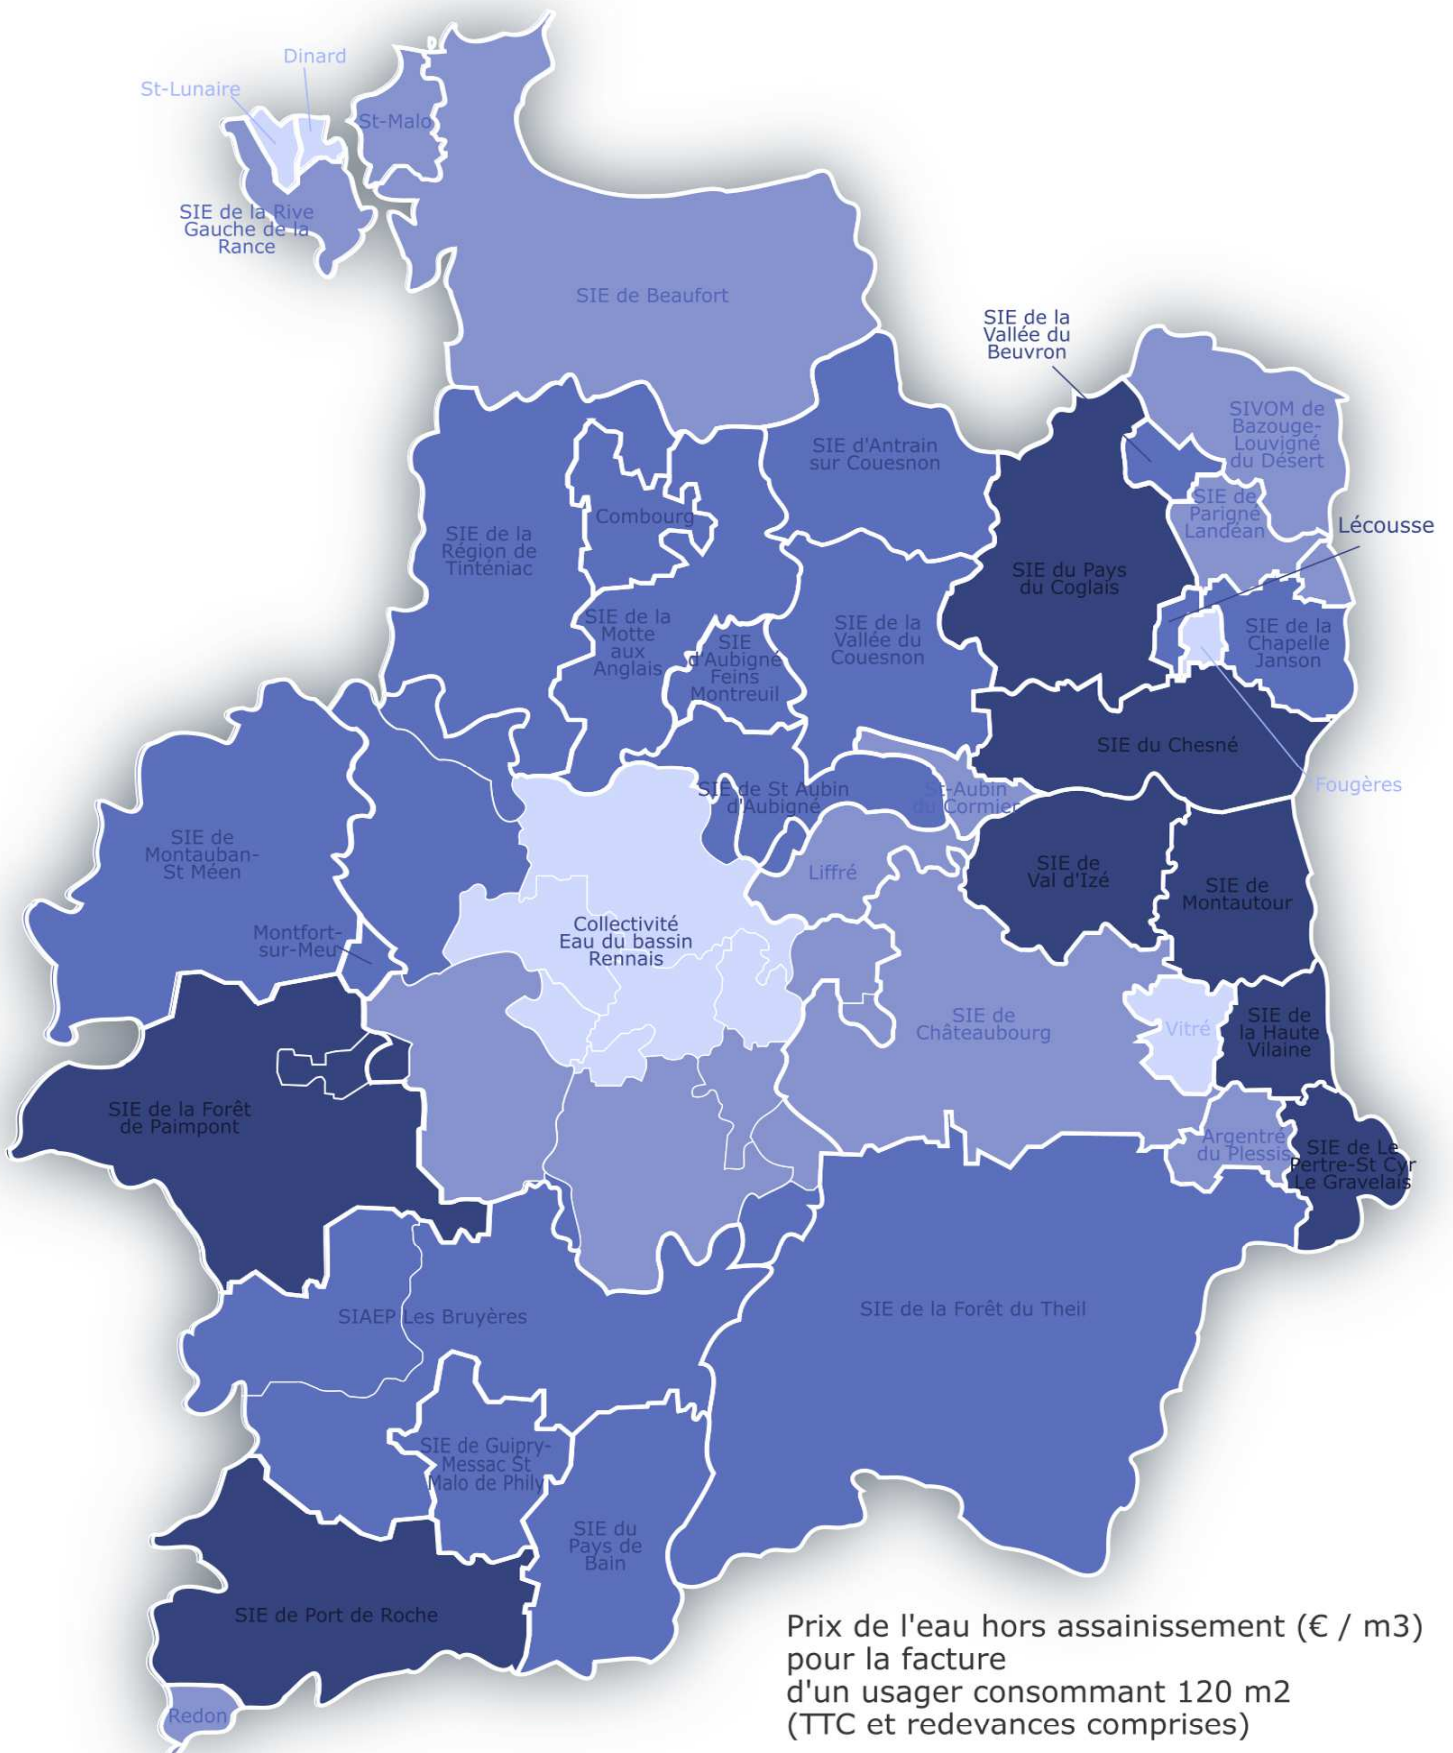

Prix de l'eau par service d'eau potable en Ille-et-Vilaine au 1/01/2016

Prix de l'eau hors assainissement (€ / m³)
pour la facture
d'un usager consommant 120 m²
(TTC et redevances comprises)

0 10 20km