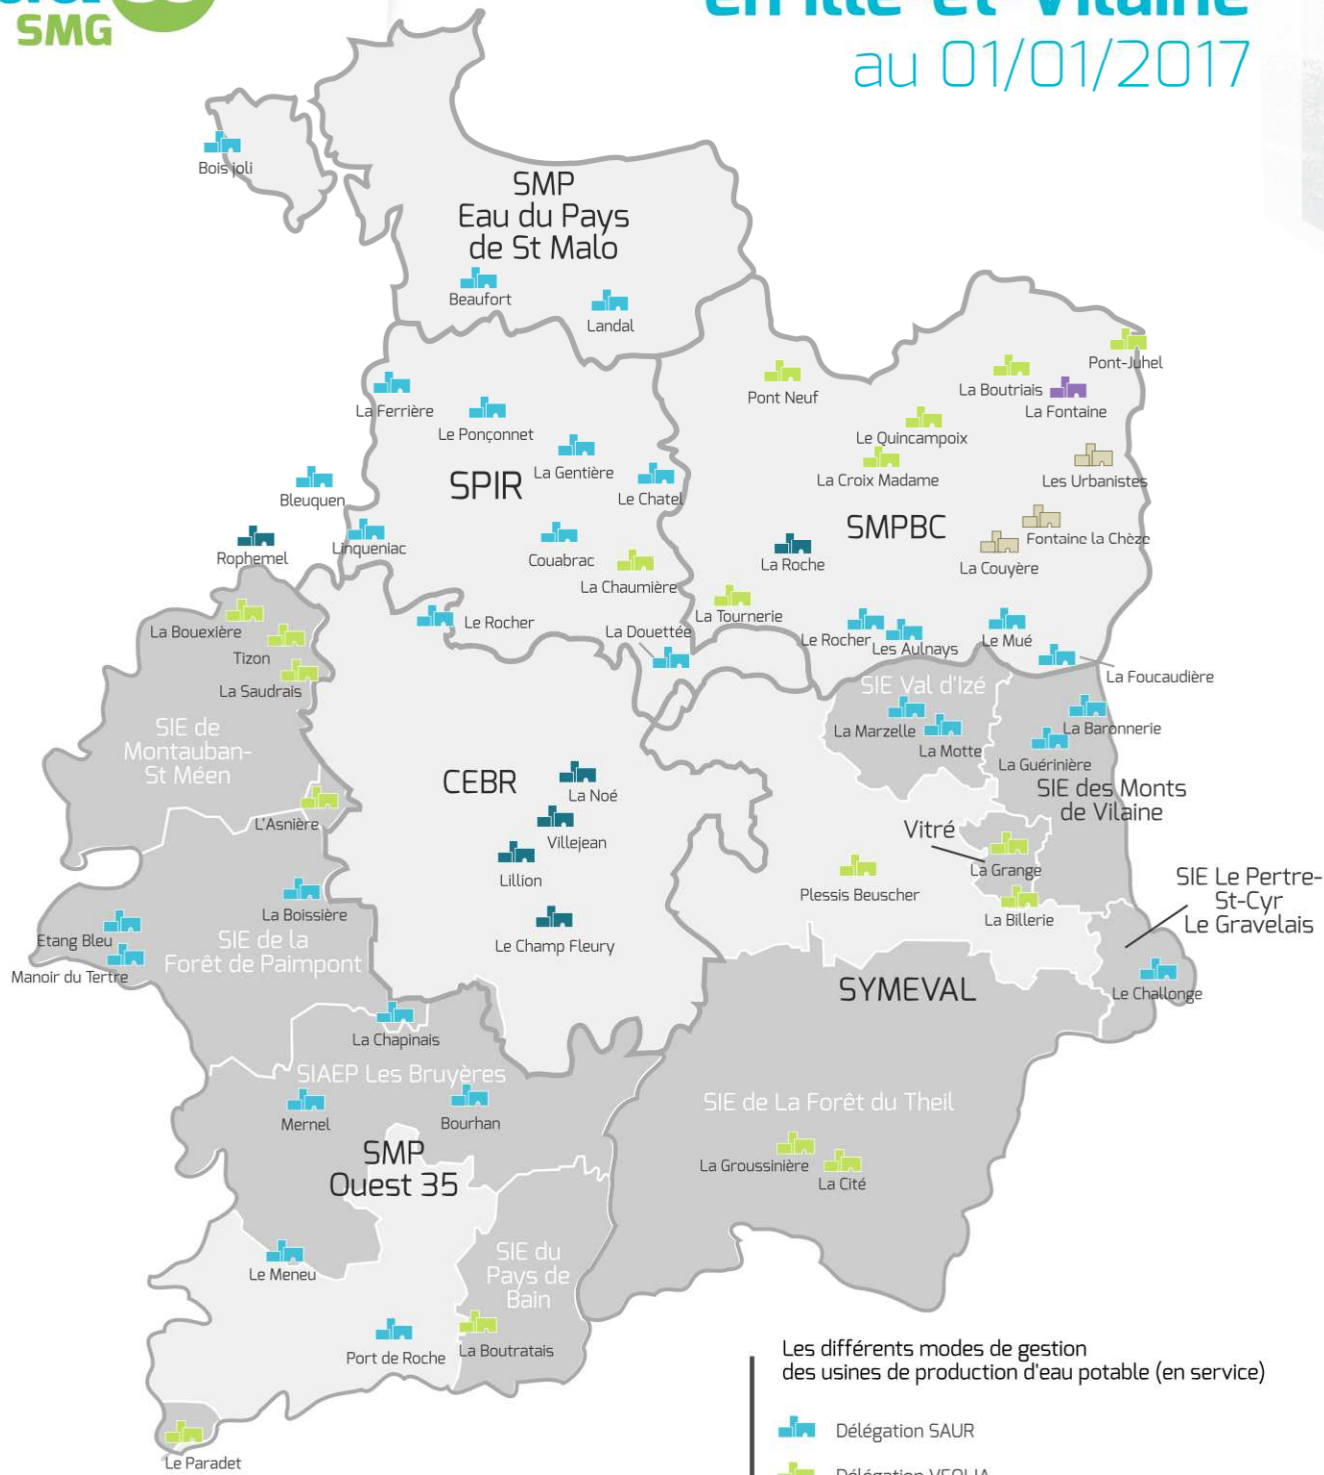

Production de l'eau potable en Ille-et-Vilaine

au 01/01/2017

Les différents modes de gestion des usines de production d'eau potable (en service)

-  Délégation SAUR
-  Délégation VEOLIA
-  Délégation STGS
-  Régie
-  SPL Eau du Bassin Rennais

Les services producteurs d'eau potable

-  Syndicats mixte de production (SMP)
-  Collectivités de base productrices